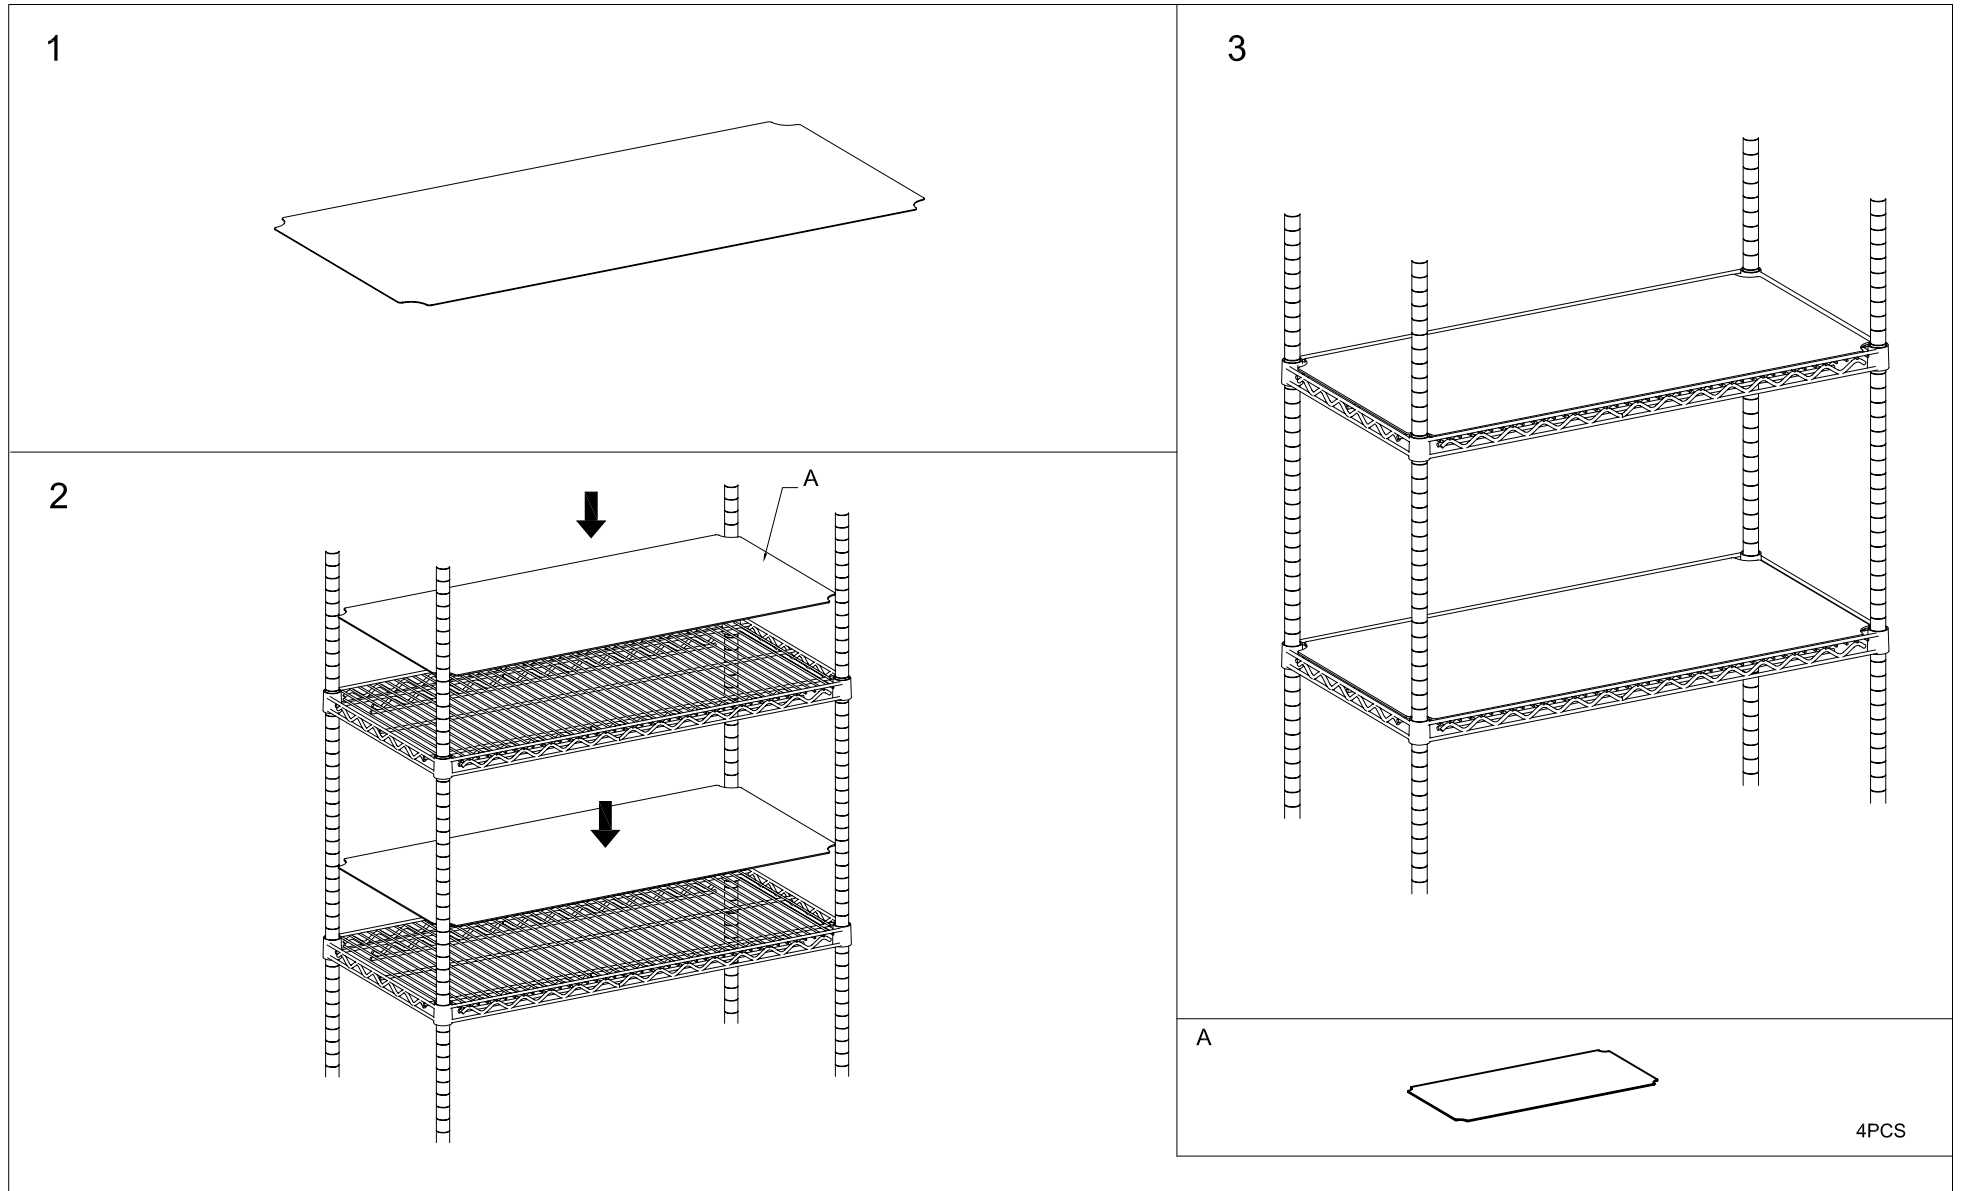

## Shelf Liners

Model: ALE-SW59SL3618,ALE-SW59SL3624,ALE-SW59SL4818,ALE-SW59SL4824

Product support and parts:

Ayuda del producto y partes:1-800-733-4000

Support technique et pieces:

Manufactured for/Hecho para/ Fabrique pour **Alera**® USSCo  
1 Parkway North, Suite 100, Deerfield, IL 60015 © 2011 USSCo  
Made in/ Hecho en/ Fabrique en China